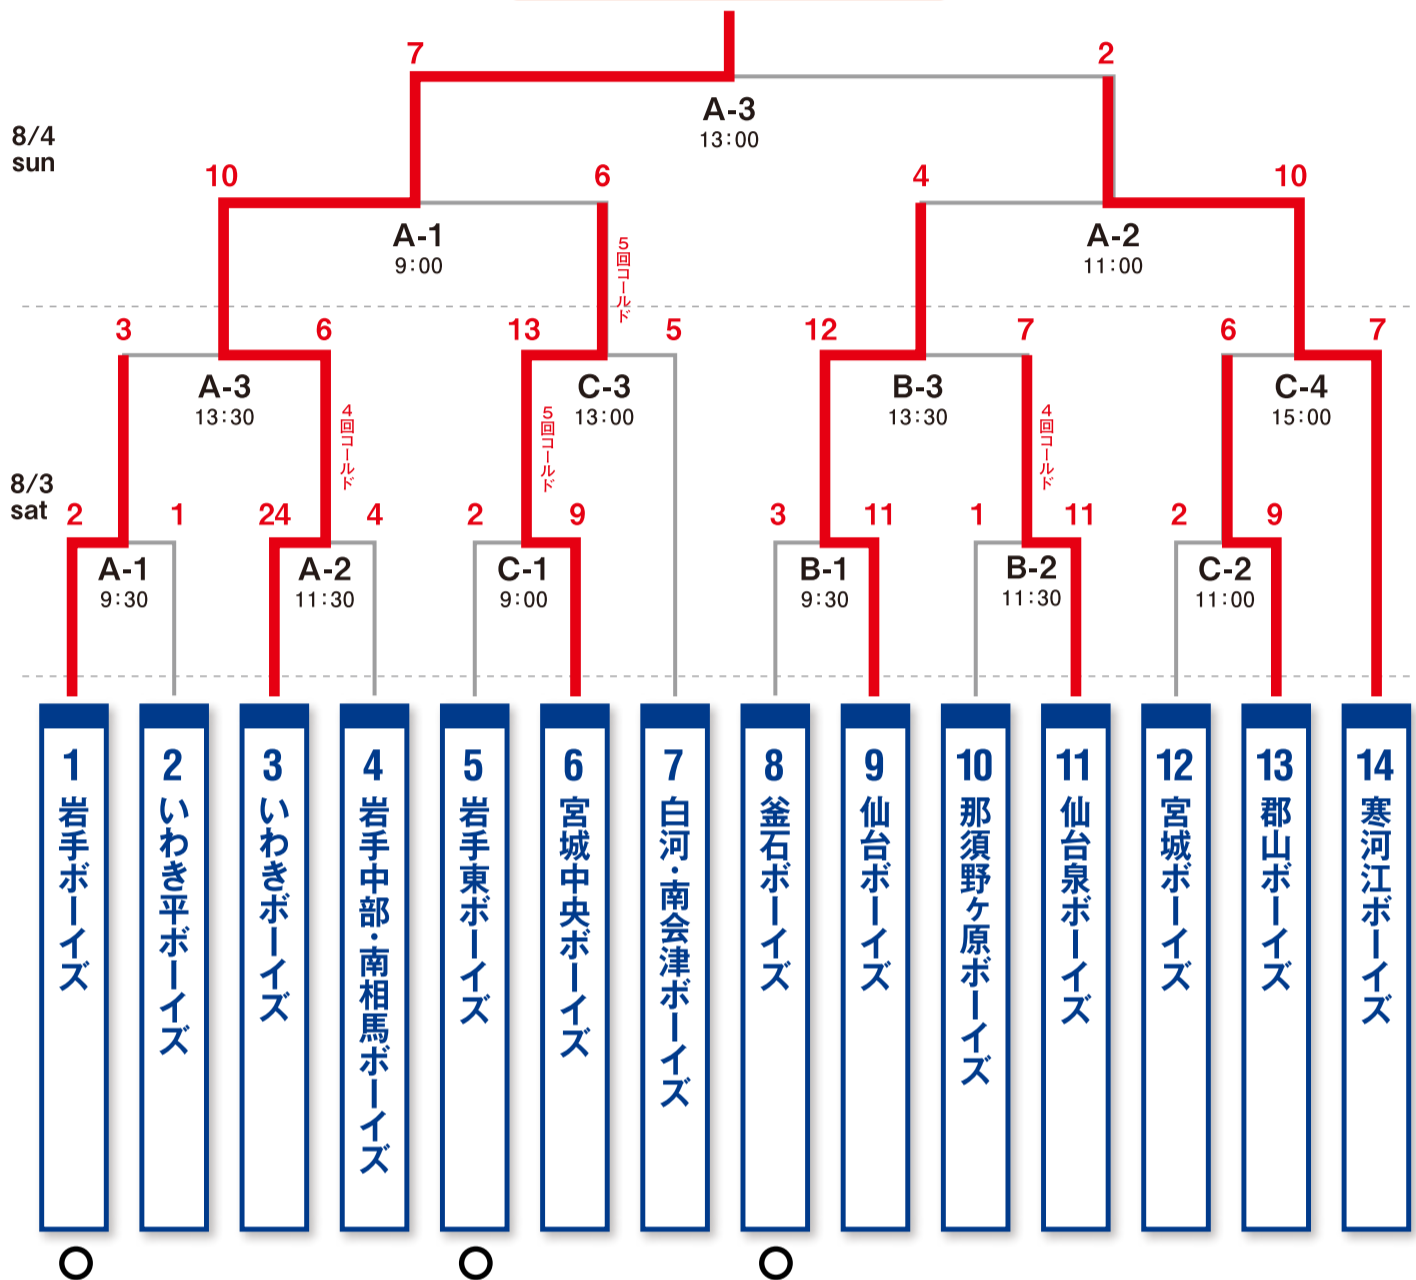

# 第6回 日本少年野球 マツダボール杯 岩手大会

いわきボーイズ

■決勝

チーム名	1	2	3	4	5	6	7	計
いわきボーイズ	0	2	0	0	2	0	3	7
寒河江ボーイズ	0	1	1	0	0	0	0	2

■準決勝

チーム名	1	2	3	4	5	6	7	計
仙台ボーイズ	1	0	0	1	2	0		4
寒河江ボーイズ	1	2	2	2	2	1		10

チーム名	1	2	3	4	5	6	7	計
いわきボーイズ	4	1	3	2	0	0		10
宮城中央ボーイズ	0	2	1	0	2	1		6

○：主管チーム

■使用球場一覧

**A球場** 葛巻町総合運動公園野球場  
岩手県岩手郡葛巻町葛巻5-170-2

**B球場** 軽米町営野球場ハートフル球場  
岩手県九戸郡軽米町大字軽米1-160-1

**C球場** 普代村営北緯40度運動公園野球場  
岩手県下閉伊郡普代村第19地割字白井71-3