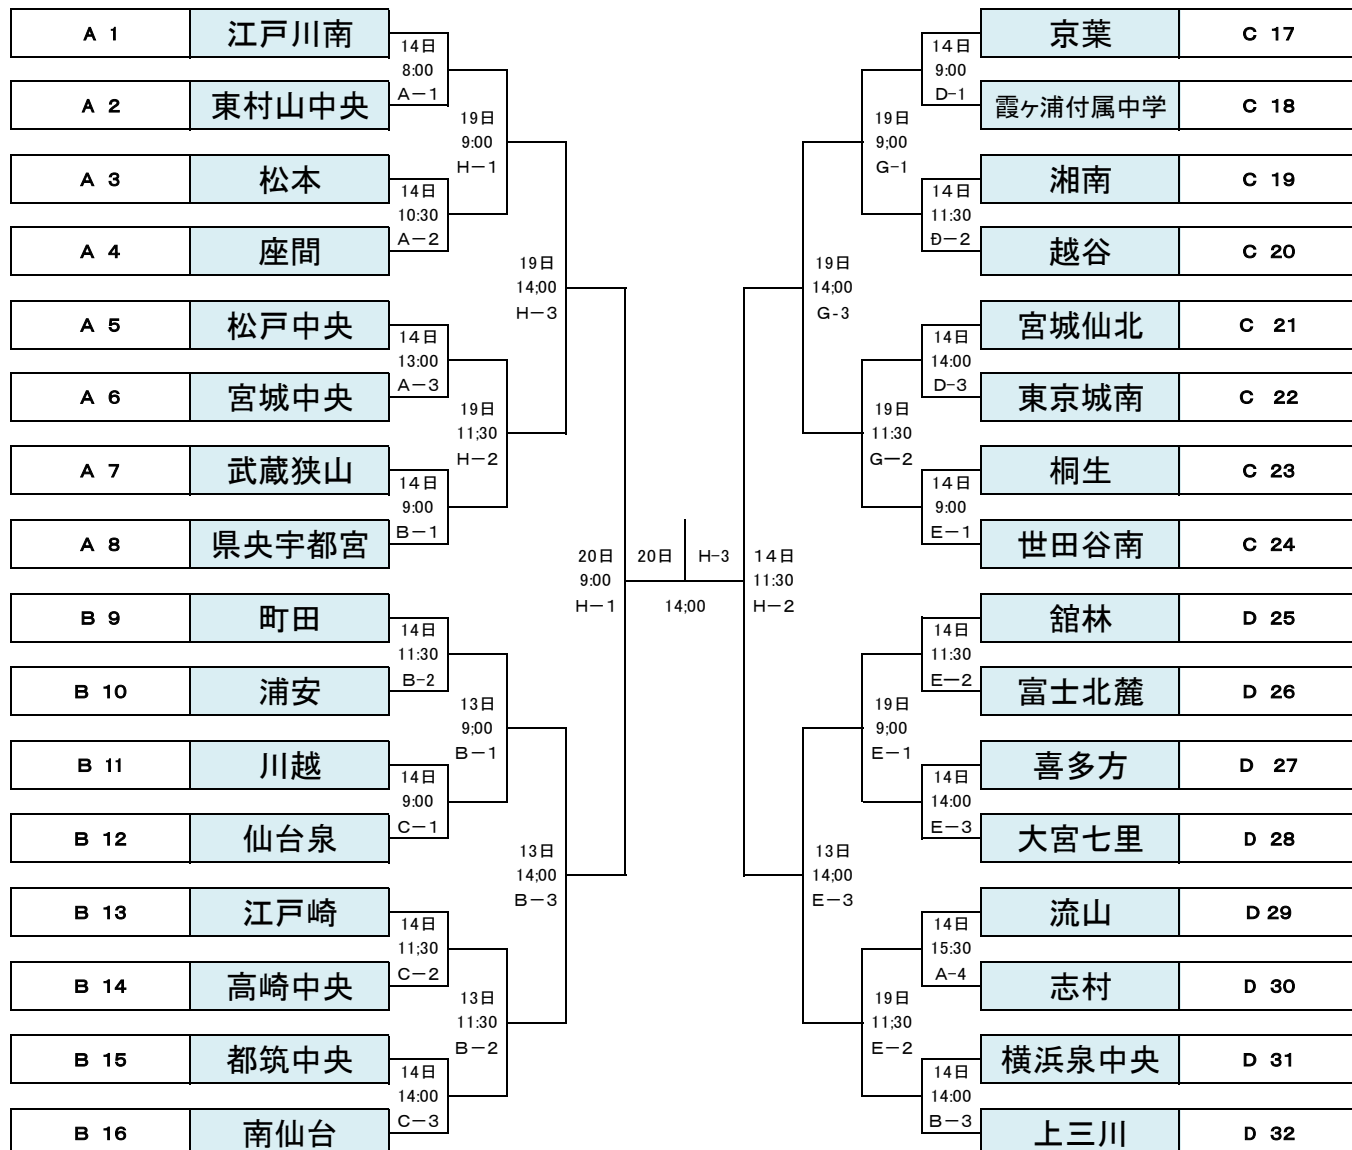

第31回 日本少年野球東日本選抜大会組合せ表(中学生の部)

大会期日 令和年10月14日(祝)~10月19日(土)・20日(日)

A:開成山球場

B:泉崎さつき球場

C:大信球場

D:牡丹台球場

E:琵琶の影野球場

G:下郷球場

H:天狗山球場

【出場枠】

東北支部:5 栃木支部:2 群馬支部:3 茨城支部:2

埼玉支部:4 千葉支部:3 東京東支部:3 東京西支部:3

神奈川支部:4 山梨支部:1 長野支部:1 前年優勝 京葉:1

計 32チーム

選手宣誓

小学部	佐藤 優太(郡山中央)
中学部	伊藤 和哉(仙台泉ボーイズ)