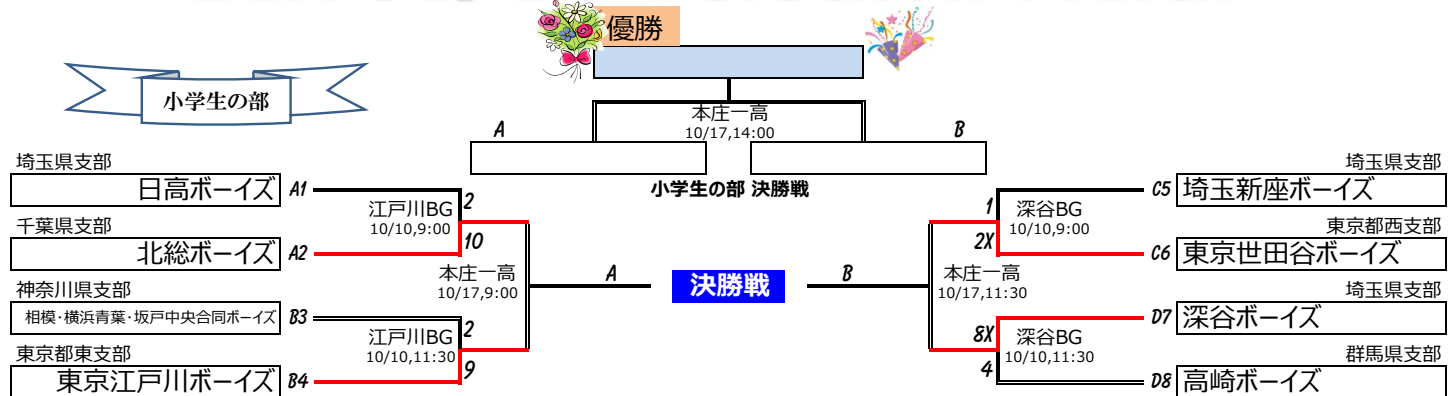

第33回 日本少年野球 東日本選抜大会 トーナメントシート

大会開催期間：10月9日(土)、10日(日)、17日(日)

VER.20211010

※試合開始時間は目安であり、進行状況などにより変更になる場合がございます。ご注意ください！

East-Japan Selection Match

試合結果は、東日本ブロックのブログページ (<http://boys-eastjapan.com/>) に掲載いたします。

グラウンド名及びグラウンド住所

記号	グラウンド名	住所
A : ヨーク	ヨーク開成山スタジアム	福島県郡山市開成1-5-12
B : いわせ	いわせグリーン球場	福島県須賀川市畑田字荒池上30-1
C : さつき	泉崎村さつき公園野球場	福島県西白河郡泉崎村泉崎下陣場1
D : 大信	白河市大信総合運動公園 大信球場	福島県白河市大信上新城字原畑地内
E : 天狗山	天狗山球場	福島県白河市表郷番沢字久野ノ内22
F : 長沼	長沼総合運動公園野球場	福島県須賀川市長沼字鹿之内2-4
G : 牡丹台	牡丹台球場	福島県須賀川市牡丹園19
H : 表郷村民	表郷村民野球場	福島県白河市表郷番沢字久の内22
I : さつき第2	泉崎村さつき公園第二野球場	福島県西白河郡泉崎村泉崎下陣場1
J : グラントマト	グラントマトベースボールパーク	福島県須賀川市若刈字前南108-2
K : 江戸川BG	東京江戸川ボーイズグラウンド	東京都江戸川区北葛崎2丁目江戸川河川敷
L : 深谷BG	深谷ボーイズグラウンド	埼玉県深谷市上敷面2
M : 本庄一高	本庄第一高校野球部第2グラウンド	埼玉県本庄市新井1061-31