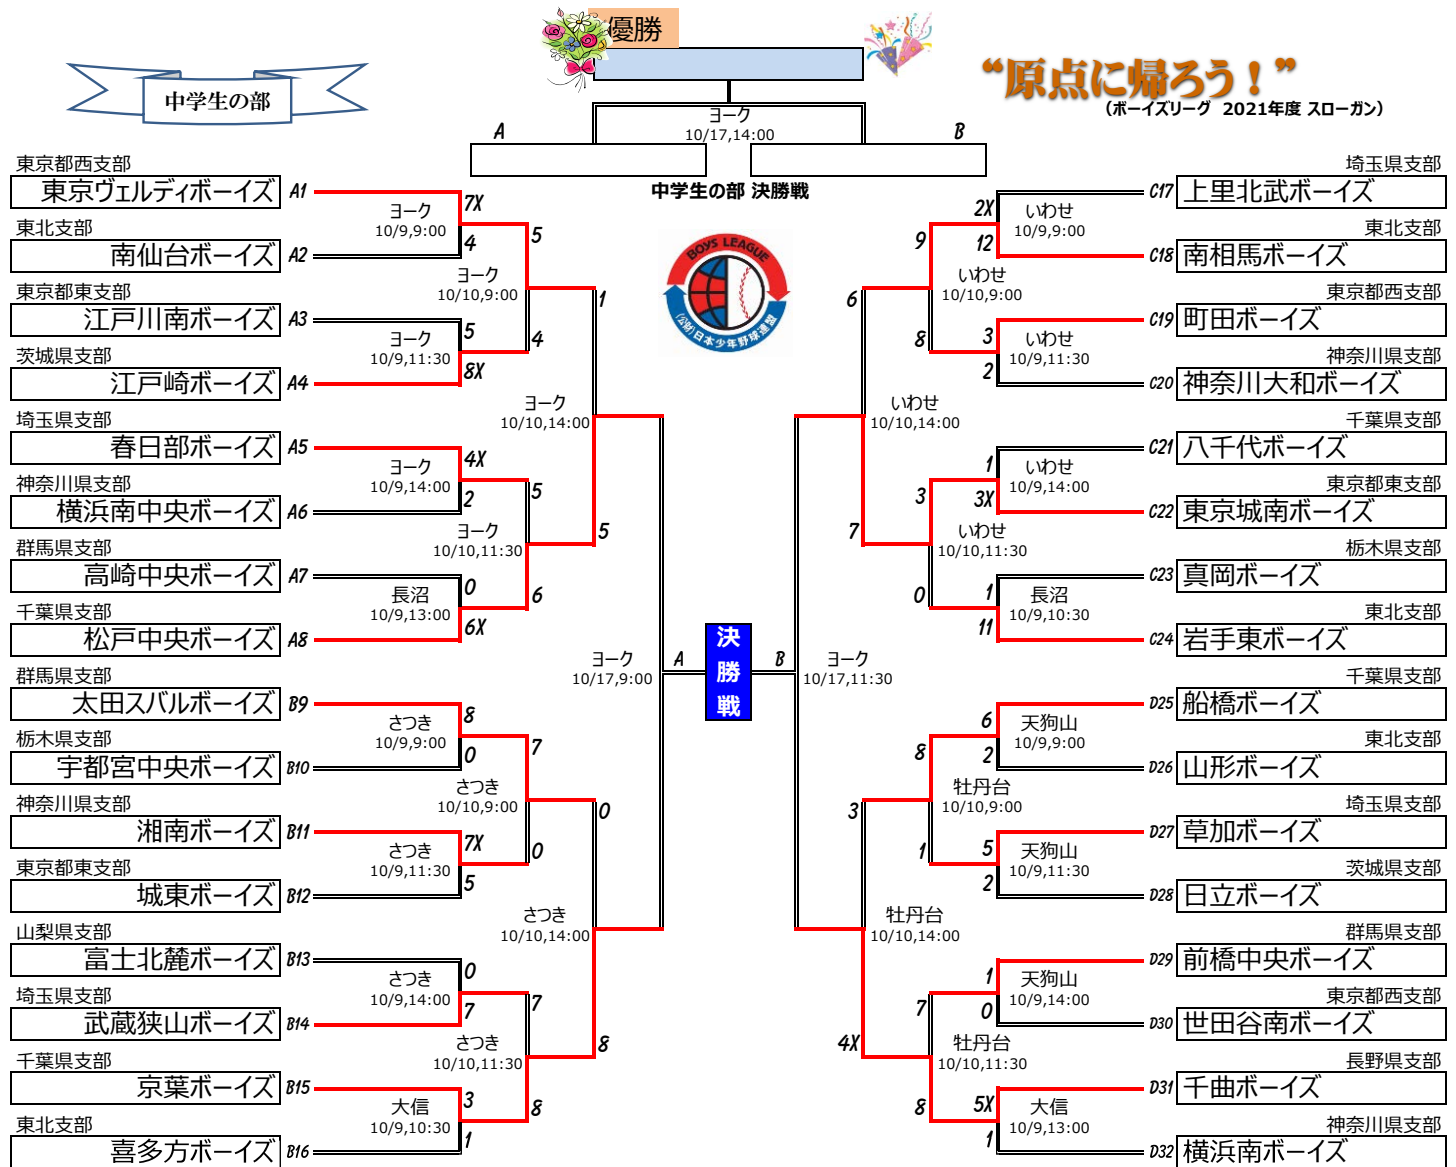

第33回 日本少年野球 東日本選抜大会 トーナメントシート

大会開催期間：10月9日(土)、10日(日)、17日(日)

VER.20211010

※試合開始時間は目安であり、進行状況などにより変更になる場合がございます。ご注意ください！

East-Japan Selection Match

試合結果は、東日本ブロックのブログページ (<http://boys-eastjapan.com/>) に掲載いたします。