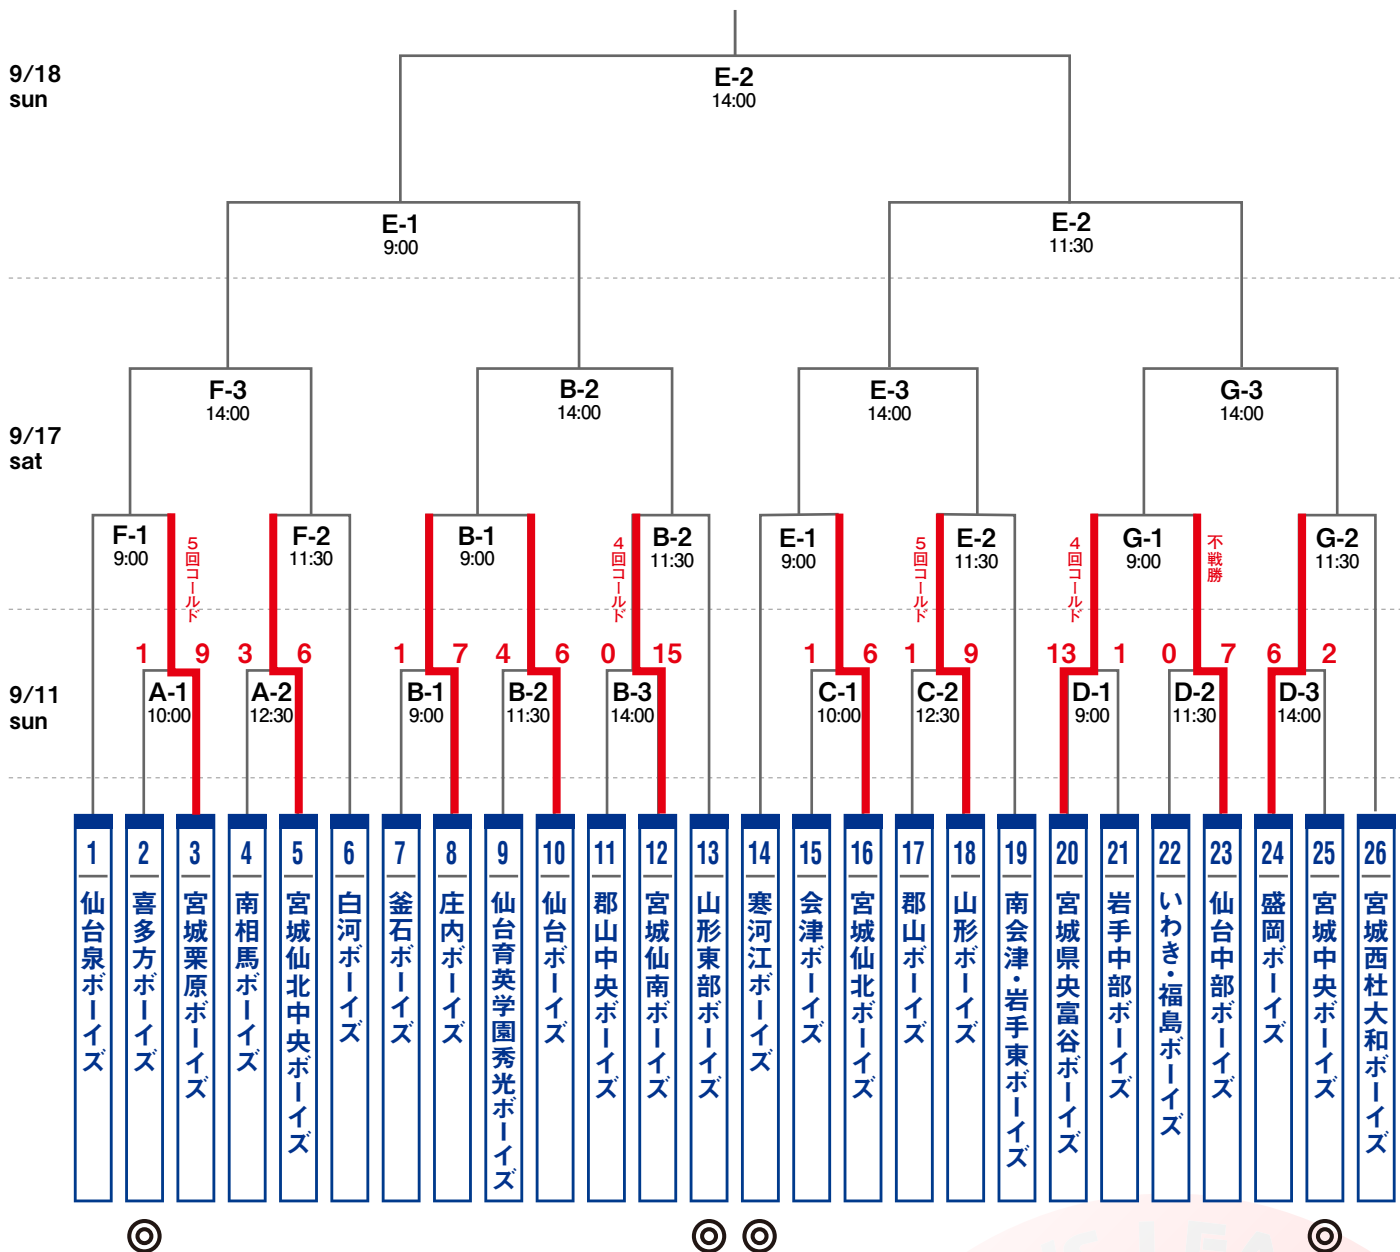

第9回角田商事杯 日本少年野球東北支部新人大会

◎ : 球場責任チーム ※番号の若い方がSBO、後番がスコアボード

■ 使用球場

- A球場** 米沢中央高校グラウンド
山形県米沢市中央7丁目5-70-4
- C球場** 山形城北高校グラウンド
山形県山形市片谷地515
- E球場** 高島町野球場
山形県高島町大字高島町1210
- G球場** グラントマト球場
福島県須賀川市岩淵前南

- B球場** 南陽市民球場
山形県南陽市宮内1580
- D球場** 角田市民球場
宮城県角田市枝野青木103番地4号
- F球場** 牡丹台球場
福島県須賀川市牡丹園19

■ 開会式

各球場への移動時間を考慮し
開催いたしません。