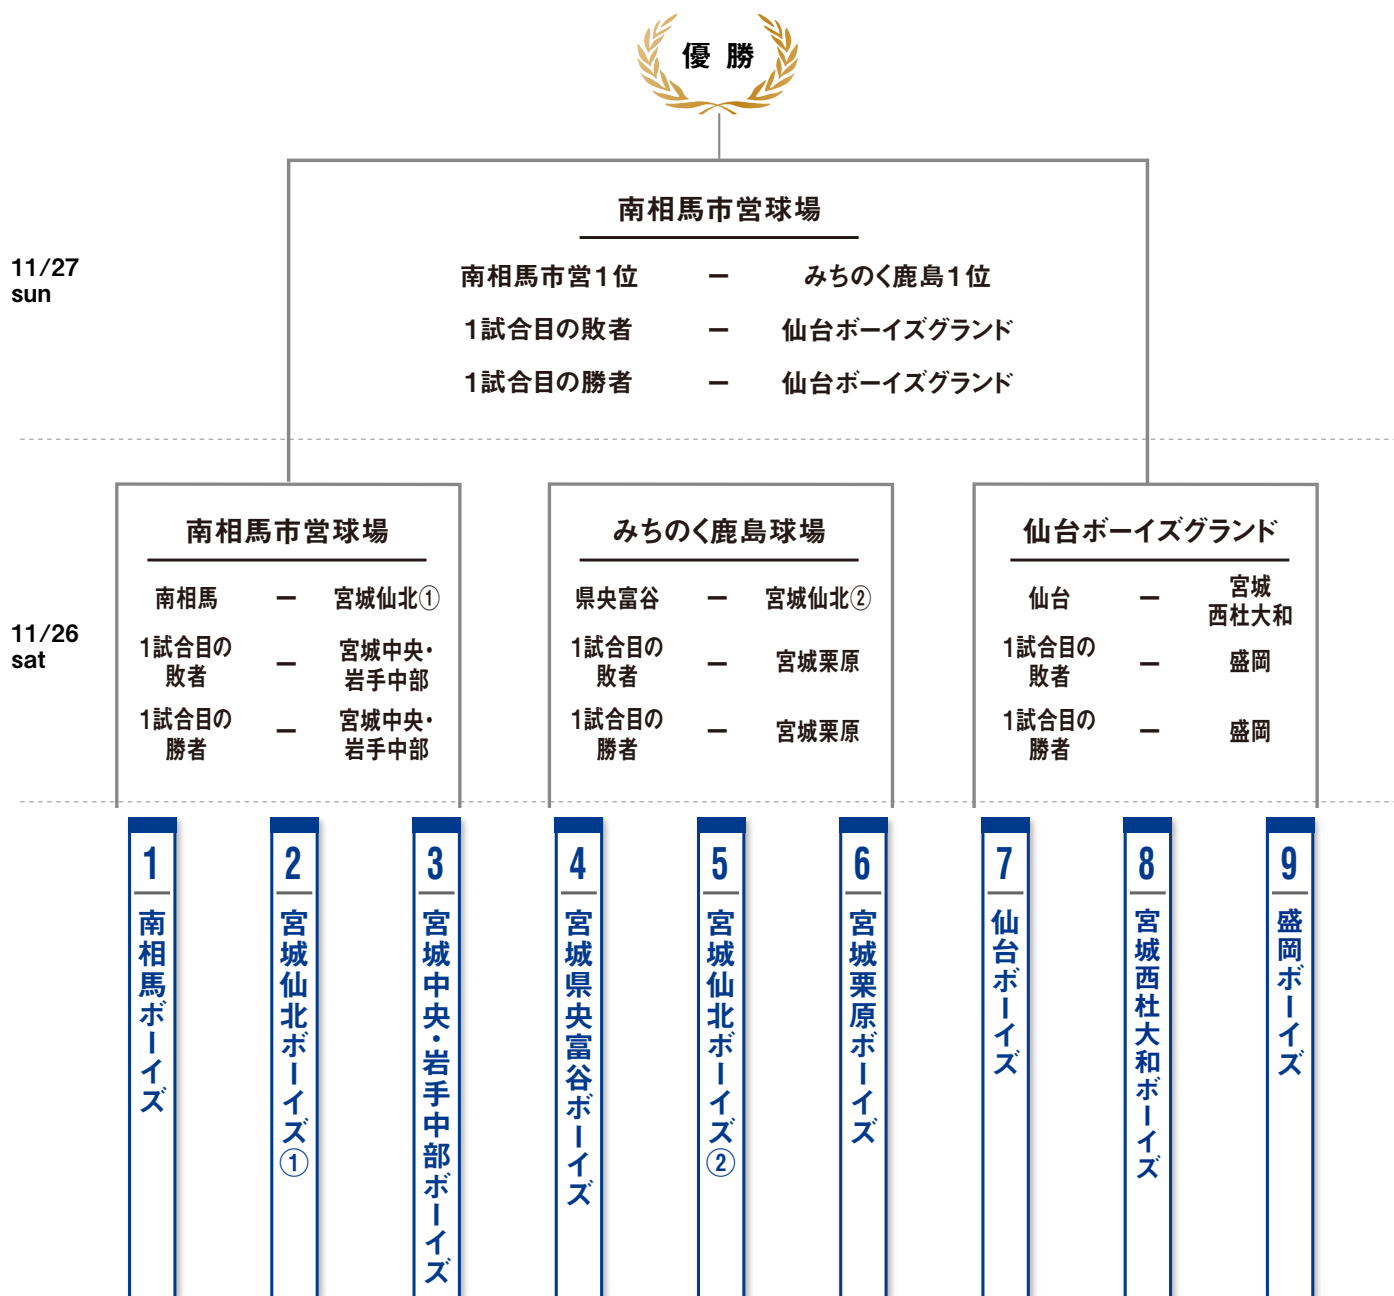

fosekift杯 第13回 日本少年野球 東北支部一年生大会

北ブロック

南ブロック

11月27日(日) 初日各ブロック2位チーム交流戦

【北ブロック】
みちのく鹿島球場

第1試合	9:00～	南相馬市営2位	VS	みちのく鹿島2位
第2試合	11:00～	1試合目の敗者	VS	仙台ボーイズグラウンド2位
第3試合	13:00～	1試合目の勝者	VS	仙台ボーイズグラウンド2位

【南ブロック】
大信球場

第1試合	9:00～	小名浜球場2位	VS	グラントマトA2位
第2試合	11:00～	1試合目の敗者	VS	グラントマトB2位
第3試合	13:00～	1試合目の勝者	VS	グラントマトB2位

11月27日(日) 初日各ブロック3位チーム交流戦

【北ブロック】
仙台ボーイズグラウンド

第1試合	9:00～	南相馬市営3位	VS	みちのく鹿島3位
第2試合	11:00～	1試合目の敗者	VS	仙台ボーイズグラウンド3位
第3試合	13:00～	1試合目の勝者	VS	仙台ボーイズグラウンド3位

【南ブロック】
グラントマトA

第1試合	9:00～	小名浜球場3位	VS	グラントマトA3位
第2試合	11:00～	1試合目の敗者	VS	グラントマトB3位
第3試合	13:00～	1試合目の勝者	VS	グラントマトB3位

- 開催月日 令和4年11月26日(土)、11月27日(日) ※予備日はありません。
- 使用球場 【北ブロック】 南相馬市営球場、みちのく鹿島球場、仙台ボーイズグラウンド
【南ブロック】 小名浜球場、グラントマト、大信球場
- 試合方式 ●11月26日は3チームによる予選リーグ戦を行う
(予選リーグ戦内容についてはTQB方式^{*1}を採用)
●11月27日は各山組1位のチームは決勝リーグ戦を行う。
※北ブロックが南相馬市営球場、南ブロックが小名浜球場
各ブロックの各山組の2位のチーム、3位のチームは交流戦を行う。
※北ブロック2位のチームはみちのく鹿島球場、3位のチームは仙台ボーイズグラウンド
※南ブロック2位のチームは大信球場、3位のチームはグラントマトA
- 試合時間 両日ともに、全試合1時間45分ゲームとします。
※交流戦の審判員については各チーム帯同審判員にてお願いいたします。
- 開会式、閉会式は行いません。

※1 TQB方式とは

予選リーグ戦・決勝リーグ戦方式で行なう。予選リーグ戦は勝ち点制で順位を決め、決勝リーグ戦への進出チームを決定する。勝ち点は、7点差以上の勝ち=3点、6点差以内の勝ち=2点、引き分け=1点、負け=0点とする。勝ち点の多いチームを上位とし、最上位が決勝リーグ戦へ進むこととする。勝ち点が多同点の場合は

- ① TQB(Total Quality Balance)の数値が高い方
(総得点÷攻撃イニング数-総失点÷守備イニング数で小数第三位まで算出)
- ② ①が同数の場合は、チーム主将による抽選で決勝リーグ戦進出チームを決定する。