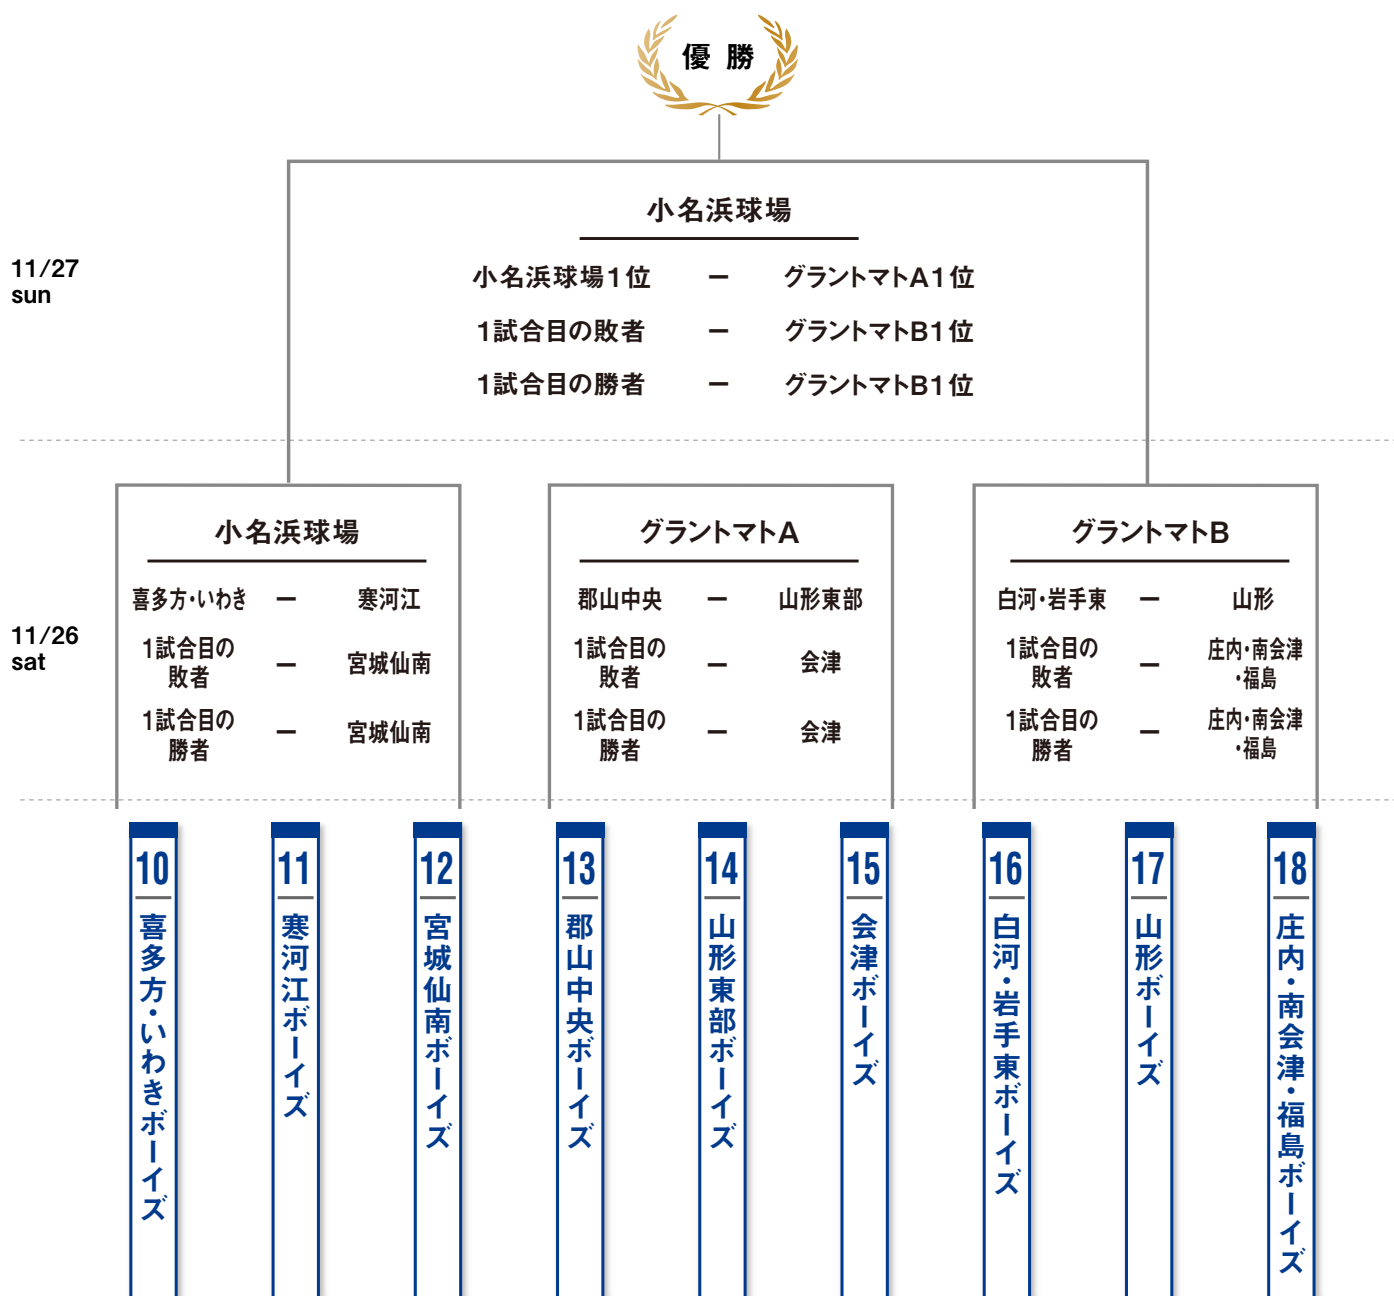

fosekift杯 第13回 日本少年野球 東北支部一年生大会

北ブロック

南ブロック

11月27日(日) 初日各ブロック2位チーム交流戦

【北ブロック】
みちのく鹿島球場

第1試合	9:00～	南相馬市営2位	VS	みちのく鹿島2位
第2試合	11:00～	1試合目の敗者	VS	仙台ボーイズグラウンド2位
第3試合	13:00～	1試合目の勝者	VS	仙台ボーイズグラウンド2位

【南ブロック】
大信球場

第1試合	9:00～	小名浜球場2位	VS	グラントマトA2位
第2試合	11:00～	1試合目の敗者	VS	グラントマトB2位
第3試合	13:00～	1試合目の勝者	VS	グラントマトB2位

11月27日(日) 初日各ブロック3位チーム交流戦

【北ブロック】
仙台ボーイズグラウンド

第1試合	9:00～	南相馬市営3位	VS	みちのく鹿島3位
第2試合	11:00～	1試合目の敗者	VS	仙台ボーイズグラウンド3位
第3試合	13:00～	1試合目の勝者	VS	仙台ボーイズグラウンド3位

【南ブロック】
グラントマトA

第1試合	9:00～	小名浜球場3位	VS	グラントマトA3位
第2試合	11:00～	1試合目の敗者	VS	グラントマトB3位
第3試合	13:00～	1試合目の勝者	VS	グラントマトB3位

- 開催月日 令和4年11月26日(土)、11月27日(日) ※予備日はありません。
- 使用球場 【北ブロック】 南相馬市営球場、みちのく鹿島球場、仙台ボーイズグラウンド
【南ブロック】 小名浜球場、グラントマト、大信球場
- 試合方式 ●11月26日は3チームによる予選リーグ戦を行う
(予選リーグ戦内容についてはTQB方式^{*1}を採用)
●11月27日は各山組1位のチームは決勝リーグ戦を行う。
※北ブロックが南相馬市営球場、南ブロックが小名浜球場
各ブロックの各山組の2位のチーム、3位のチームは交流戦を行う。
※北ブロック2位のチームはみちのく鹿島球場、3位のチームは仙台ボーイズグラウンド
※南ブロック2位のチームは大信球場、3位のチームはグラントマトA
- 試合時間 両日ともに、全試合1時間45分ゲームとします。
※交流戦の審判員については各チーム帯同審判員にてお願いいたします。
- 開会式、閉会式は行いません。

※1 TQB方式とは

予選リーグ戦・決勝リーグ戦方式で行なう。予選リーグ戦は勝ち点制で順位を決め、決勝リーグ戦への進出チームを決定する。勝ち点は、7点差以上の勝ち=3点、6点差以内の勝ち=2点、引き分け=1点、負け=0点とする。勝ち点の多いチームを上位とし、最上位が決勝リーグ戦へ進むこととする。勝ち点が多同点の場合は

- ① TQB(Total Quality Balance)の数値が高い方
(総得点÷攻撃イニング数-総失点÷守備イニング数で小数第三位まで算出)
- ② ①が同数の場合は、チーム主将による抽選で決勝リーグ戦進出チームを決定する。