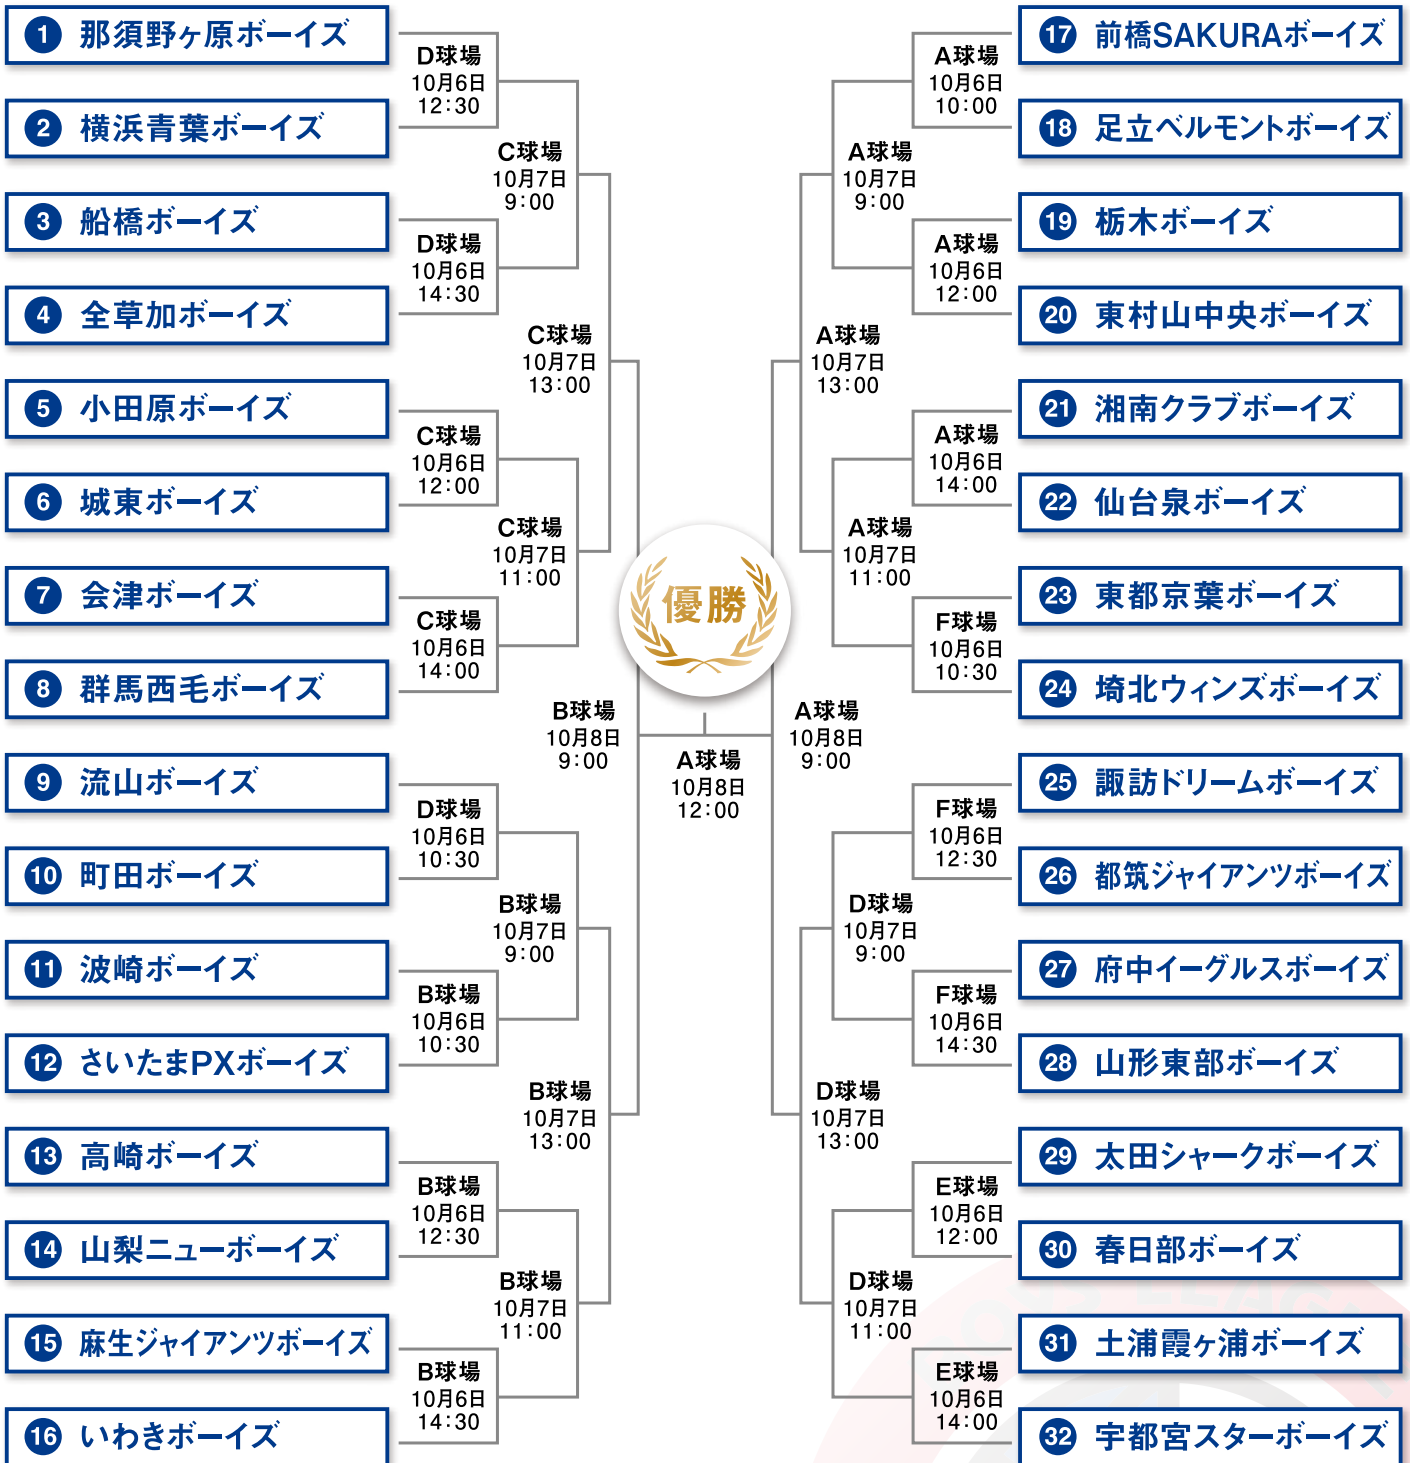

第24回 日本少年野球 東日本選抜大会 (中学生の部)

■ 使用球場

※試合開始時間は目安であり、進行状況などにより変更になる場合がございます。

	球場名	住所
A球場	泉崎さつき公園野球場(開会式、閉会式)	福島県西白河郡泉崎村泉崎下陣場1
B球場	牡丹台野球場	福島県須賀川市牡丹園19
C球場	びわの影野球場	福島県南会津郡南会津町永田字枇杷影2
D球場	関谷南運動公園野球場	栃木県那須塩原市下田野420-1
E球場	下郷ふるさと公園野球場	福島県南会津郡下郷町大字沢田字下林1888番地
F球場	大信総合運動公園野球場	福島県白河市大信上新城字原畑地内