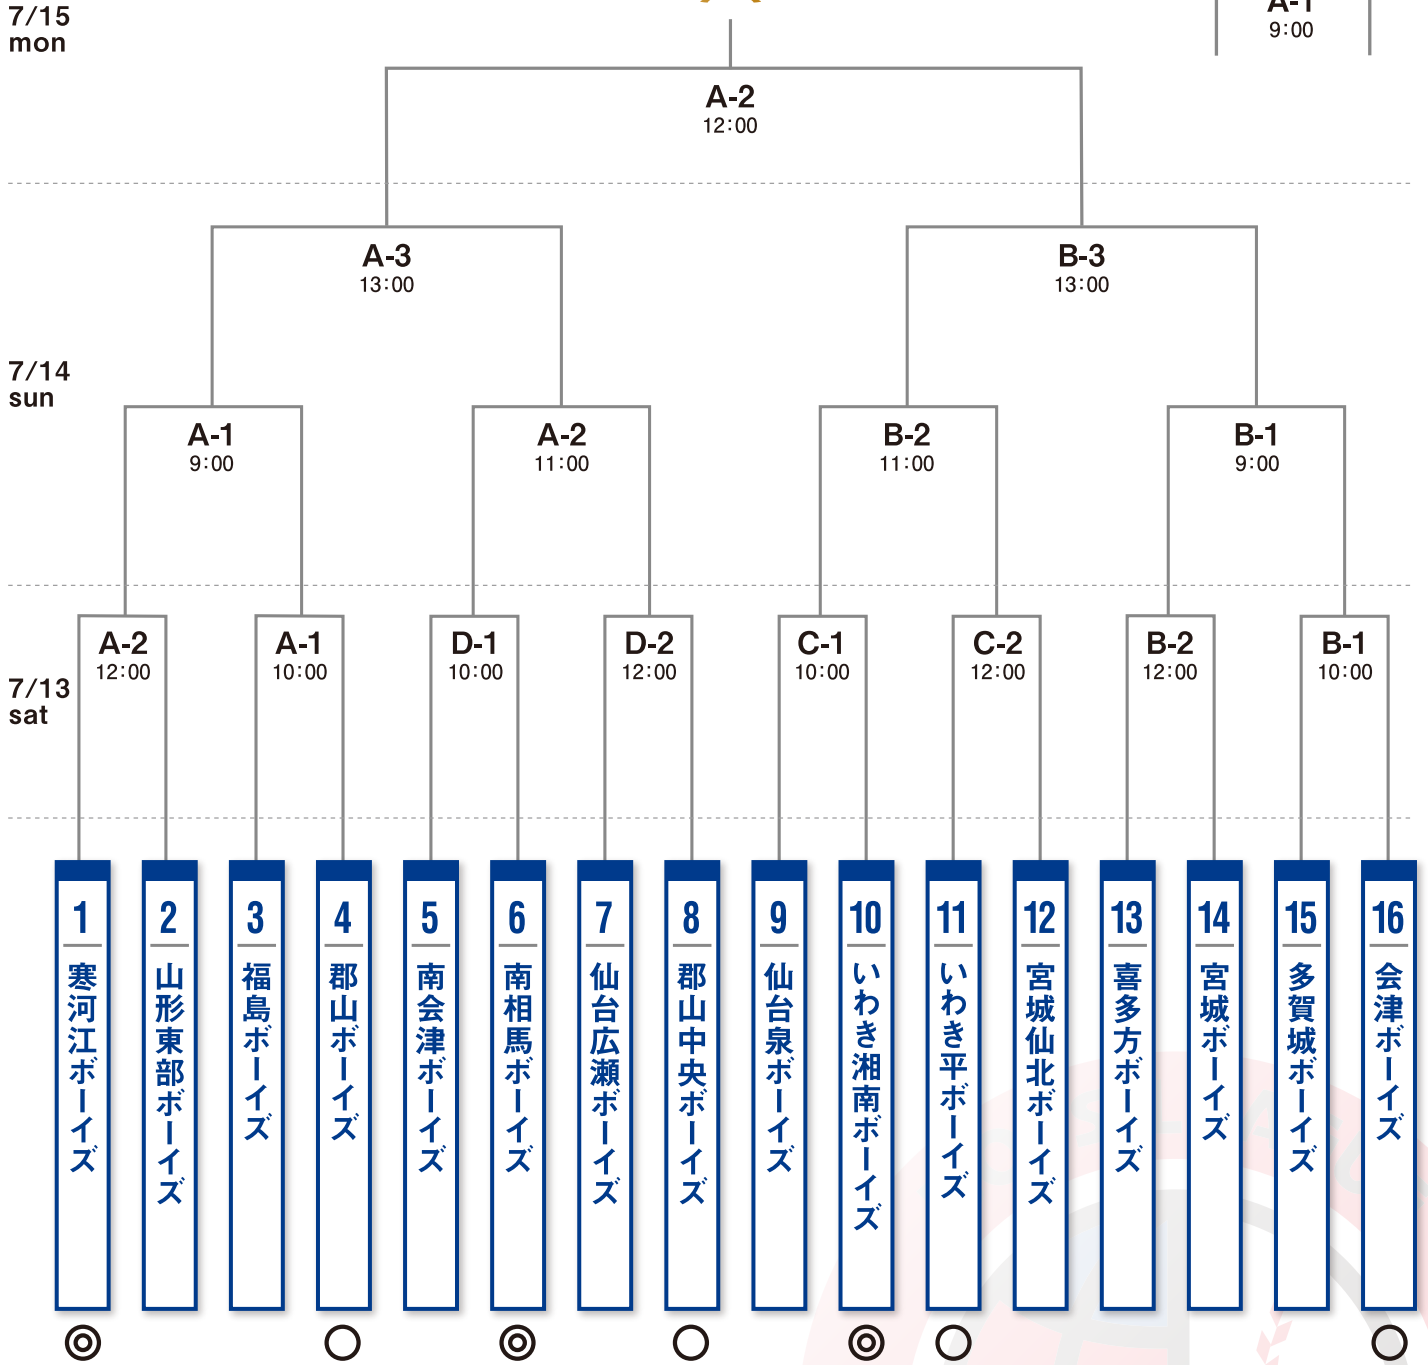

**第6回 福島メセナカップ杯
兼 第38回 日本少年野球 関東大会東北支部予選**

■ 3位決定戦

◎：球場責任チーム ○：球場サブチーム

B球場責任チーム いわき東 ◎

A球場 南相馬市営野球場
南相馬市原町区桜井町二丁目166

B球場 小名浜野球場
いわき市小名浜字林城字日代鳥19

C球場 南部スタジアム野球場
いわき市錦町細谷102-76

D球場 北新田野球場
南相馬市原町区北新田字諏訪231-3