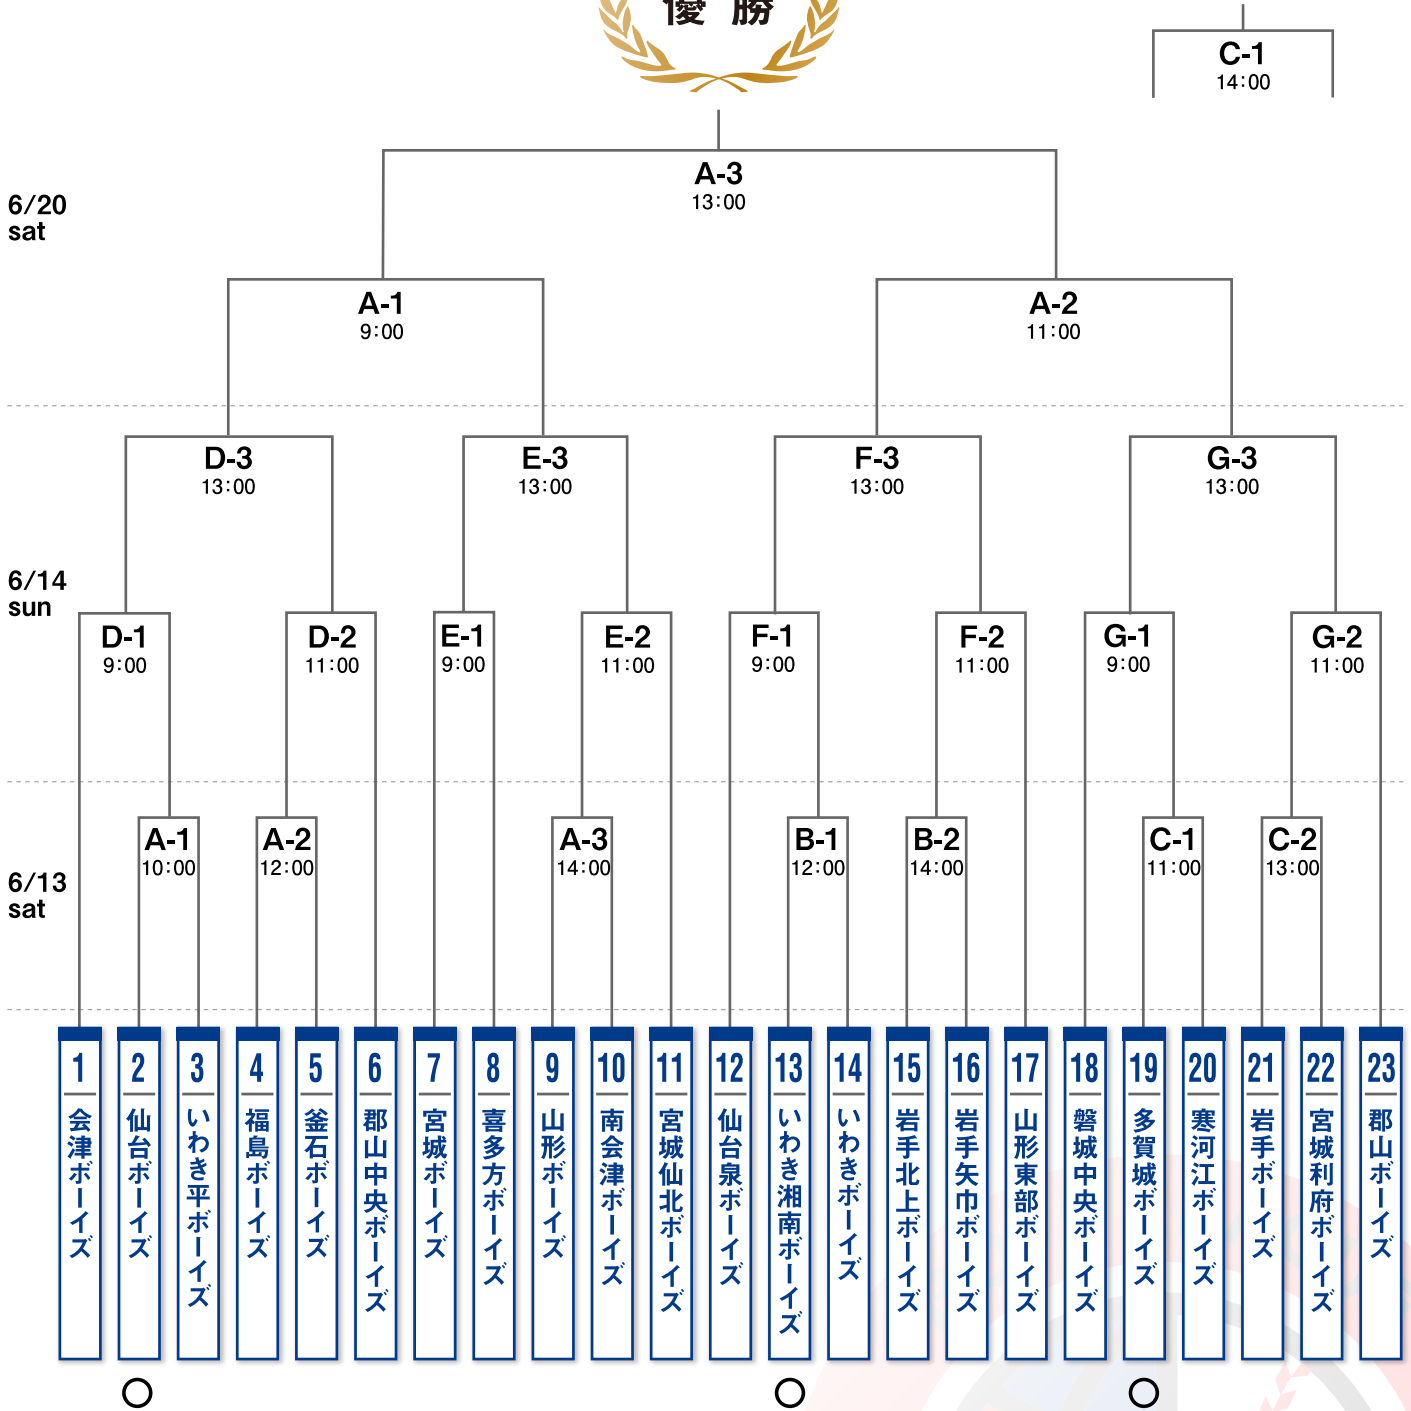

第46回 日本少年野球 選手権大会東北支部予選会

■ 3位決定戦

○：初日の球場主管チームになります。 ※2日目・3日目については勝ち上がりチームの番号の若いチームが主管及びサブとなります。

- | | | | | | |
|-------------|-------------------------------------|-------------|---------------------------------------|-------------|--|
| A 球場 | 築館野球場
宮城県栗原市築館荒田沢41-241 | B 球場 | 陶芸の里スポーツ公園野球場
宮城県加美郡加美町宮崎町宮崎字新土手浦1 | C 球場 | 一迫野球場
宮城県栗原市一迫柳日字曾根龍雲寺下地内 |
| D 球場 | 石越総合運動公園野球場
宮城県登米市石越町南郷字矢作122番地1 | E 球場 | 大崎中央高校グラウンド
宮城県大崎市古川雨生沢字大谷川5 | F 球場 | 大森緑地公園野球場
山形県東根市大字東根元東根字大森5531
大森緑地公園内 |
| G 球場 | 上山明新館高校
山形県上市市仙石650番地 | | | | |