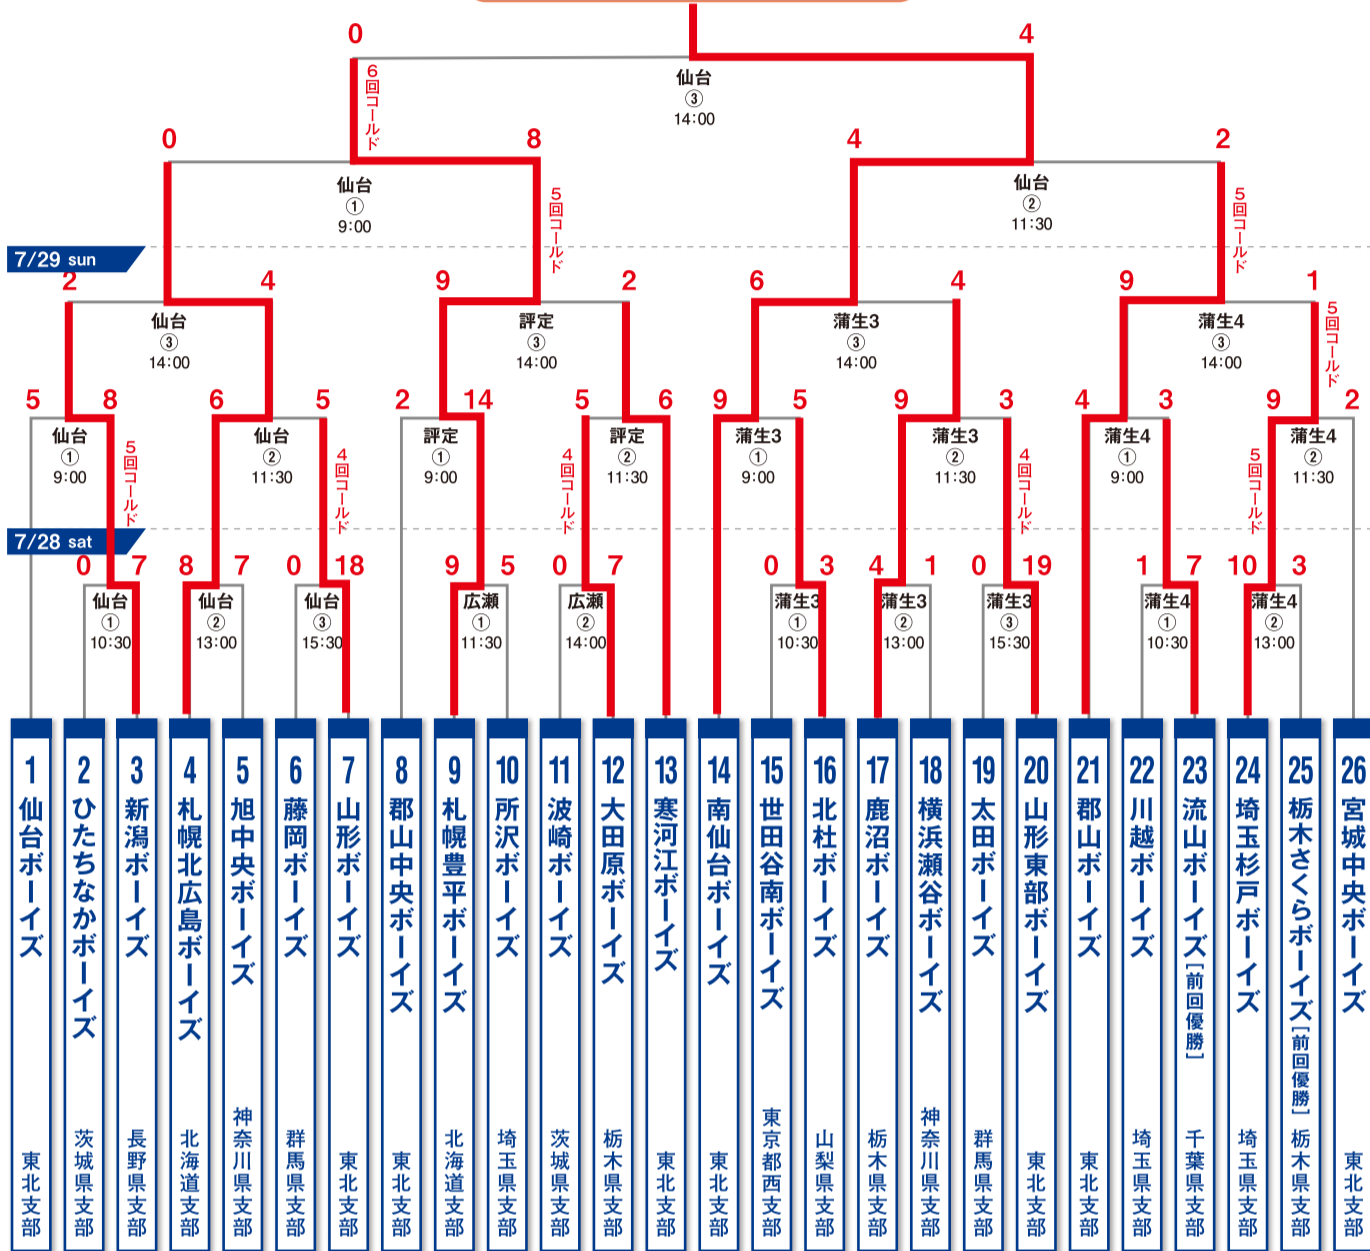

# 第16回 日本少年野球 東北大会

7/30 mon

## 南仙台ボーイズ

※番号が若い方が一塁側 ※東北支部チームは、各球場主管

### 決勝

チーム名	1	2	3	4	5	6	7	計
札幌豊平ボーイズ	0	0	0	0	0	0	0	0
南仙台ボーイズ	0	0	0	4	0	0	×	4

### 準決勝

チーム名	1	2	3	4	5	6	7	計
札幌豊平ボーイズ	2	3	0	0	0	3		8
札幌北広島ボーイズ	0	0	0	0	0	0	×	0

チーム名	1	2	3	4	5	6	7	計
郡山ボーイズ	1	0	0	0	1	0	0	2
南仙台ボーイズ	0	1	0	3	0	0	×	4