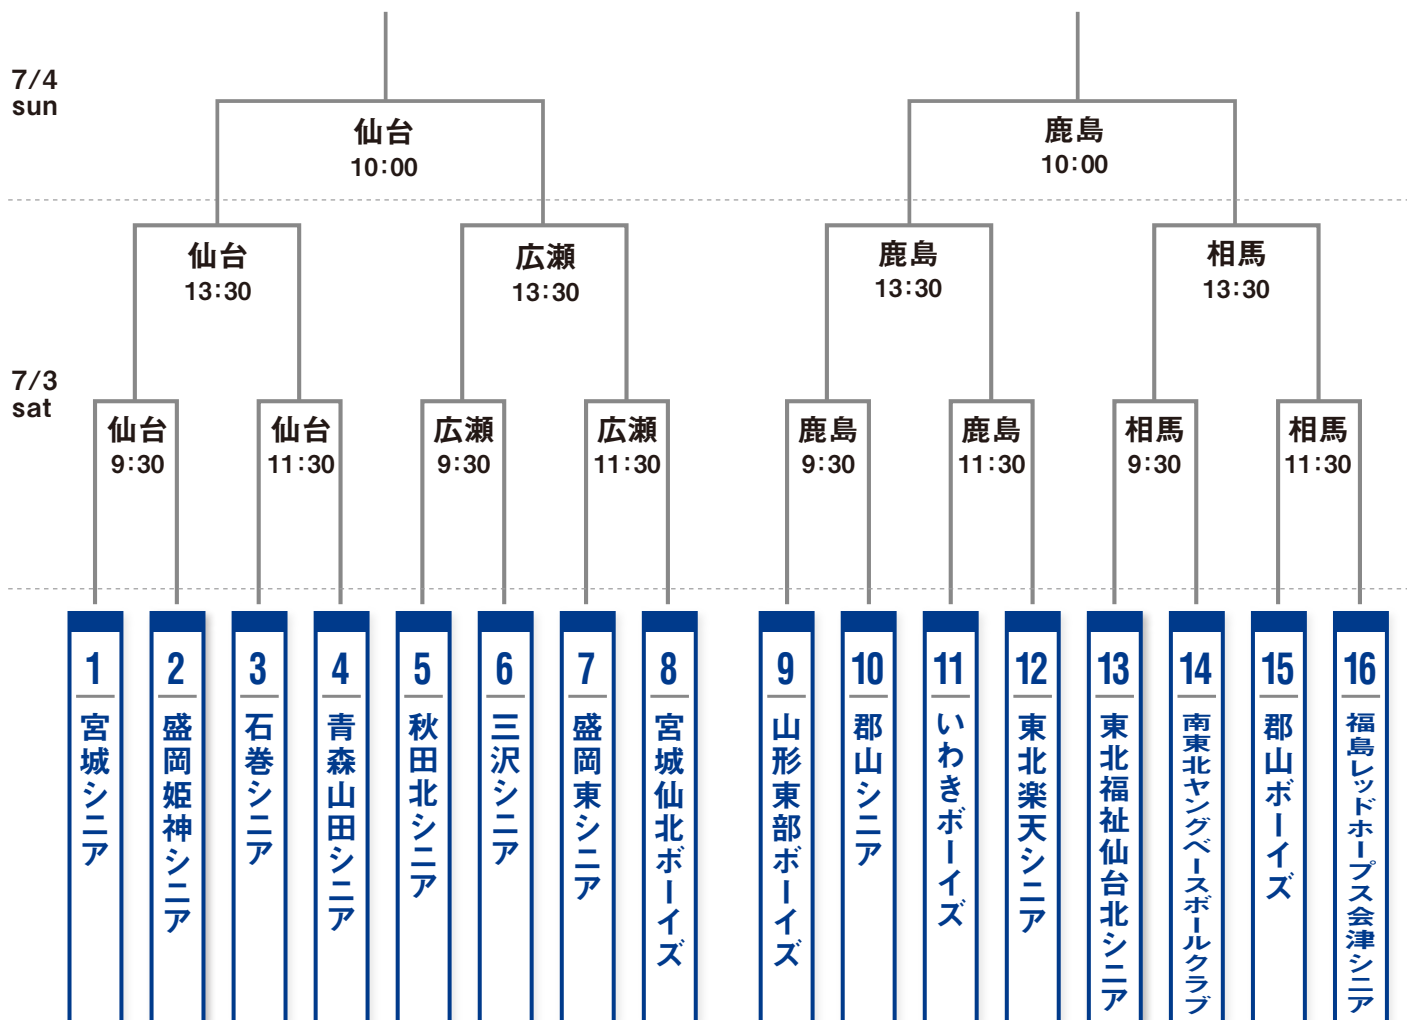

# 2021全日本中学野球選手権ジャイアンツカップ 東北大会

## 全日本中学野球選手権出場

### 北東北ブロック(シニア)

### 南東北ブロック(ボーイズ)

※球場担当並びに責任審判は北東北はリトルシニア、南東北はボーイズ

※試合が予備日になった場合は、主管リーグは別途調整