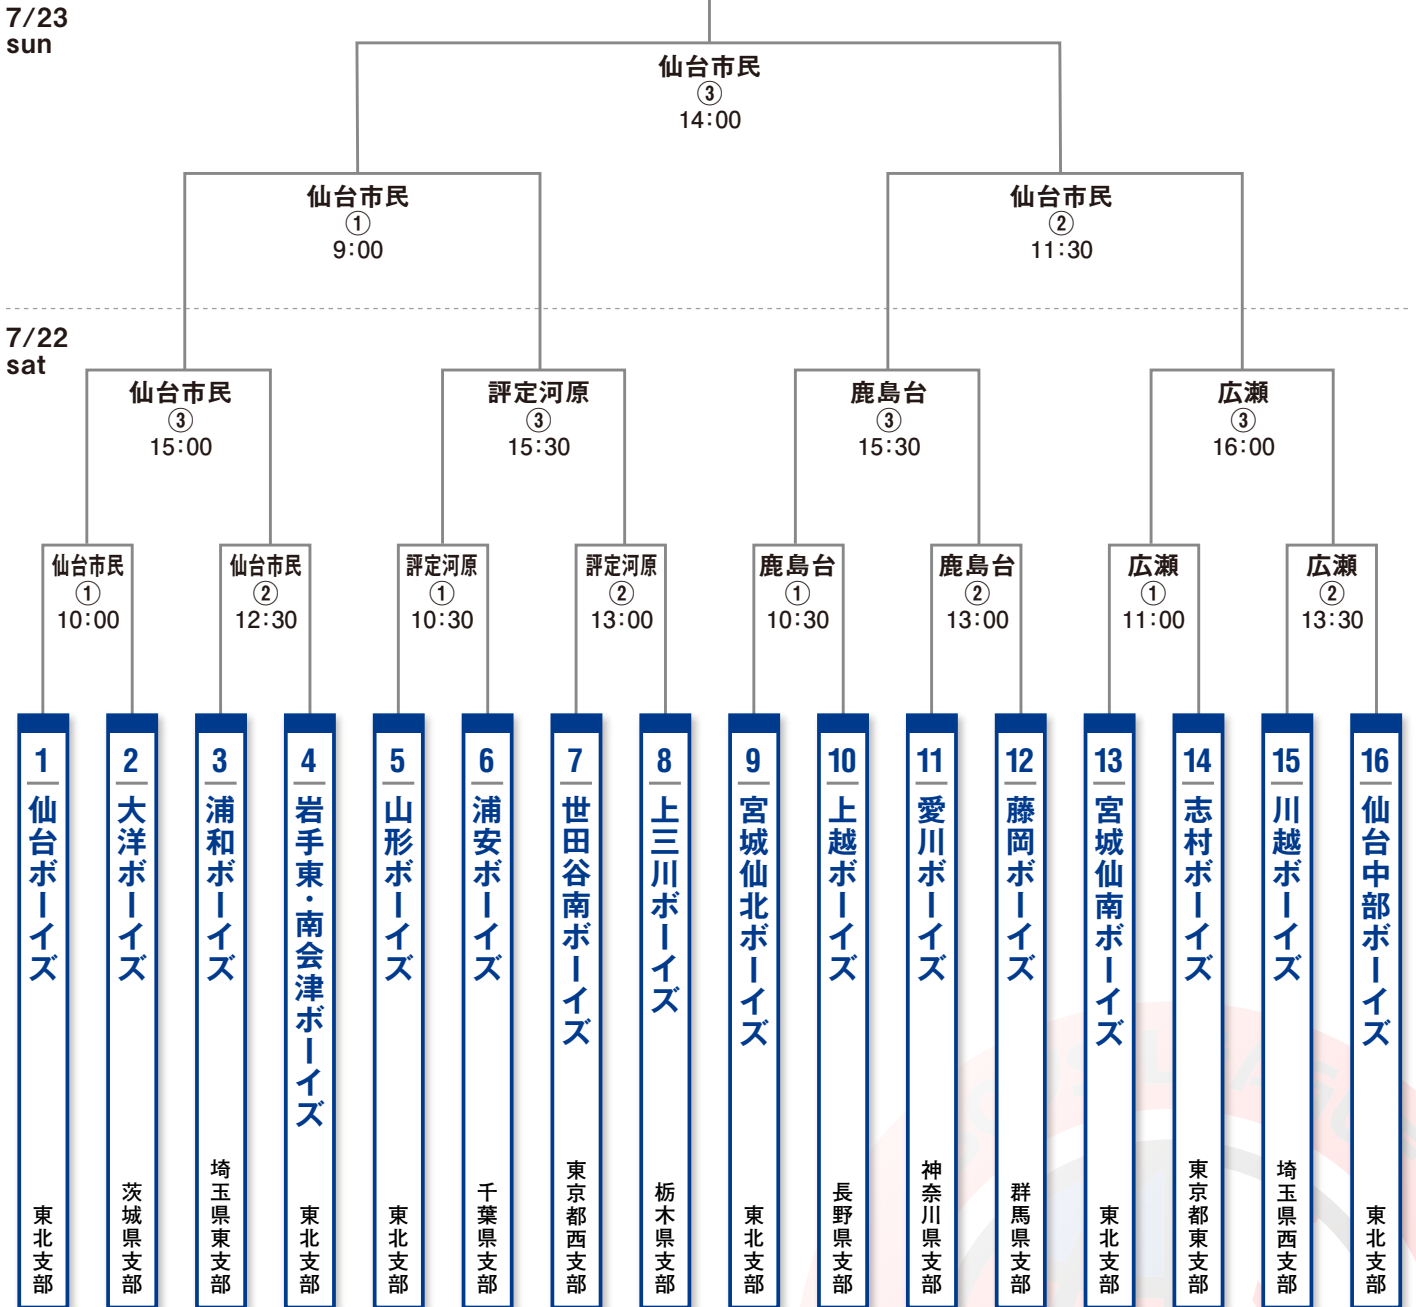

# 第21回 日本少年野球 東北大会

## ■ 使用球場一覧

**仙台市民球場**  
宮城県仙台市宮城野区新田東4-1-1

**鹿島台中央野球場** (2日目交流戦)  
宮城県大崎市鹿島台木間塚福芦335-1

**宮城広瀬球場**  
宮城県仙台市青葉区上愛子字松原39-1

**評定河原球場** (2日目交流戦)  
宮城県仙台市青葉区花壇1-1

**仙台ボーイズグラウンド** (2日目交流戦)  
宮城県名取市愛島笠島東南沢